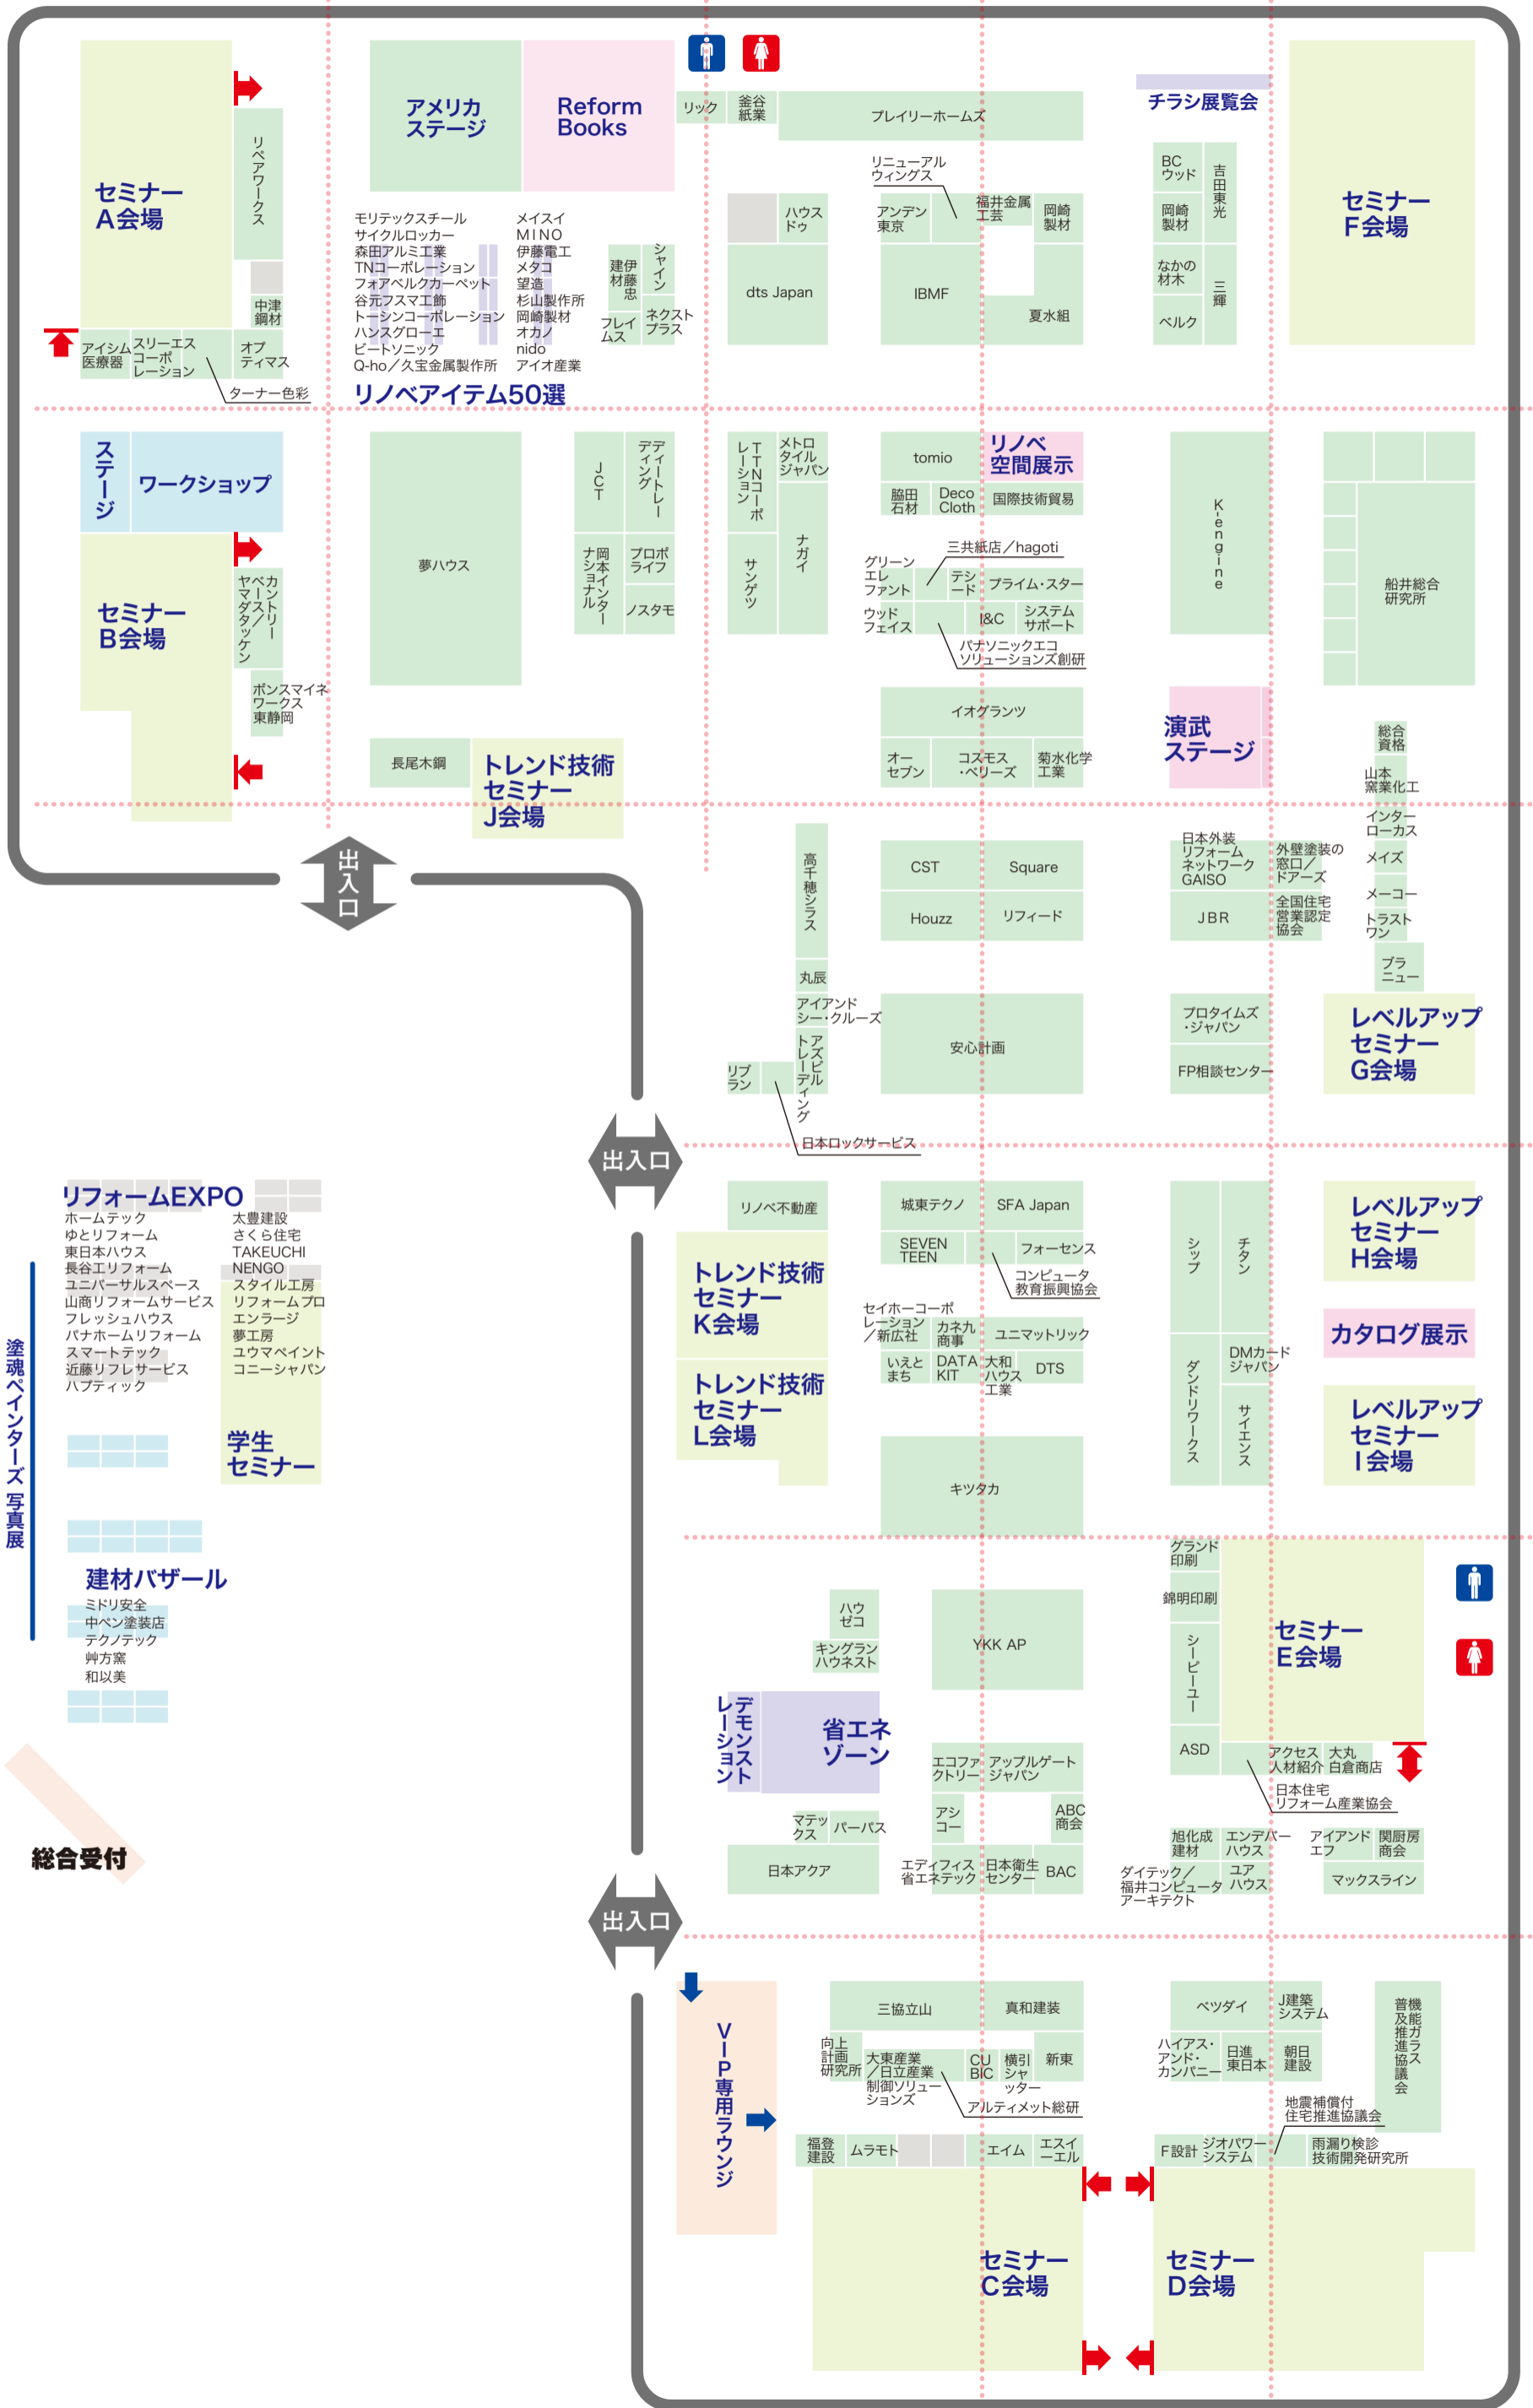

リフォーム産業フェア2015 会場案内図

A B C D E

1

2

3

4

5

6

トレンド技術セミナー K会場

トレンド技術セミナー L会場

省エネゾーン

- エコファクトリー
- アップルゲート
- ABC商会
- エディフィス
- 省エネテック
- 日本衛生センター
- BAC

セミナー E会場

セミナー C会場

セミナー D会場

VIP専用ラウンジ